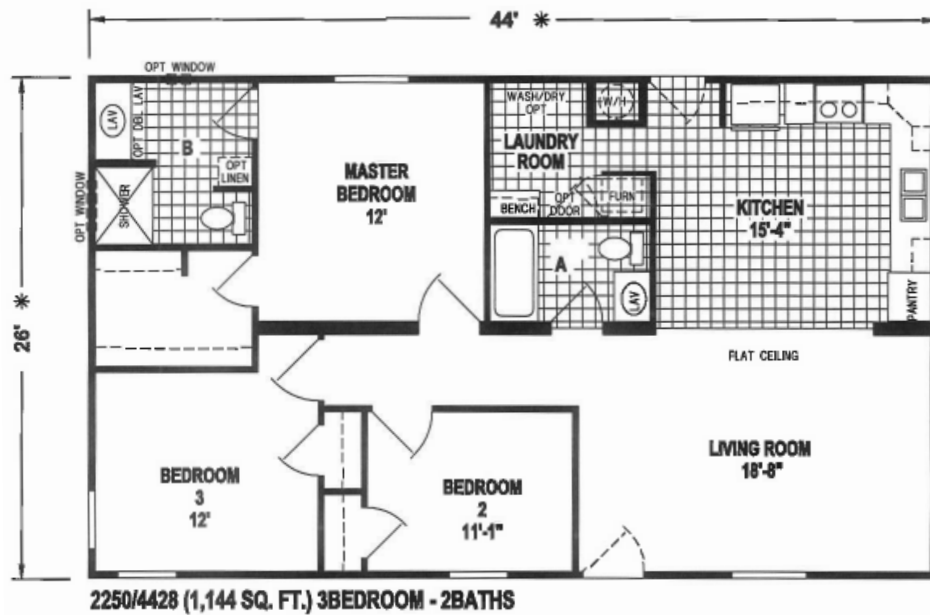

**Skyline, Model 2250**

3 Bedroom, 2 Bath, 1144 Sq Ft

Lot 528 - \$138,513

*Urban  
Grove*

2501 Lowry Ave NE , St. Anthony, MN 55418  
 Urbangrovesminneapolis.com  
 612.788.1655